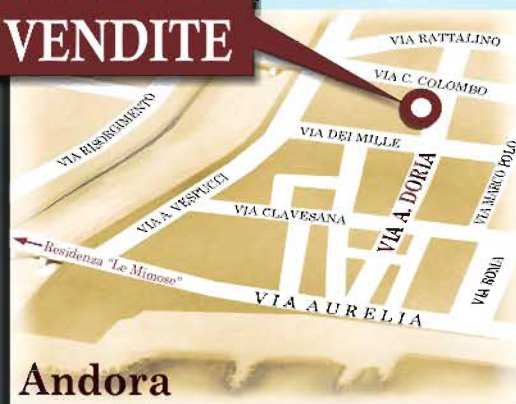

**UFFICIO
VENDITE**